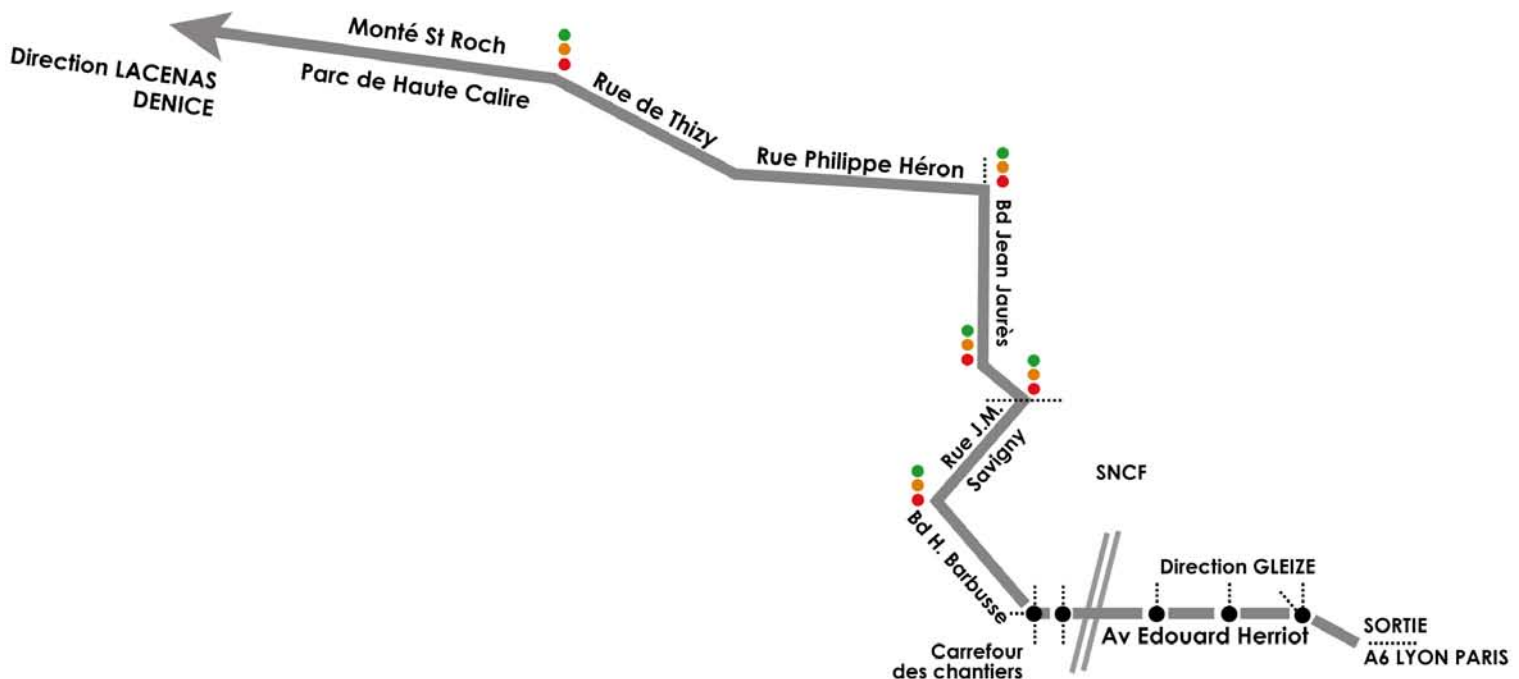

## ITINERAIRE POUR SE RENDRE À LA RUISSELIERE

DEPUIS LE PÉAGE DE VILLEFRANCHE SUD (69)

**Sortie depuis PARIS ou LYON**

AU **premier rond point**, suivre **VILLEFRANCHE CENTRE VILLE** (Avenue Edouard HERRIOT)

Tout **droit jusqu'au 6° rond point** (y-compris le premier).

**Direction Centre ville « HOPTIPAL »**

Suivre **GLEIZE/LAMURE SUR AZERGUES**

**Suivre toujours GLEIZE**, Rue Philippe Heron (Marché couvert, Cuvage des Compagnons du Beaujolais).

Suivre **GLEIZE « Le bourg »**

Prendre **direction LACENAS / DENICE**

A l'entrée de LACENAS, **La ruisselière est indiquée sur votre gauche** et dans tout le village.

## ACCES LYON > LACENAS