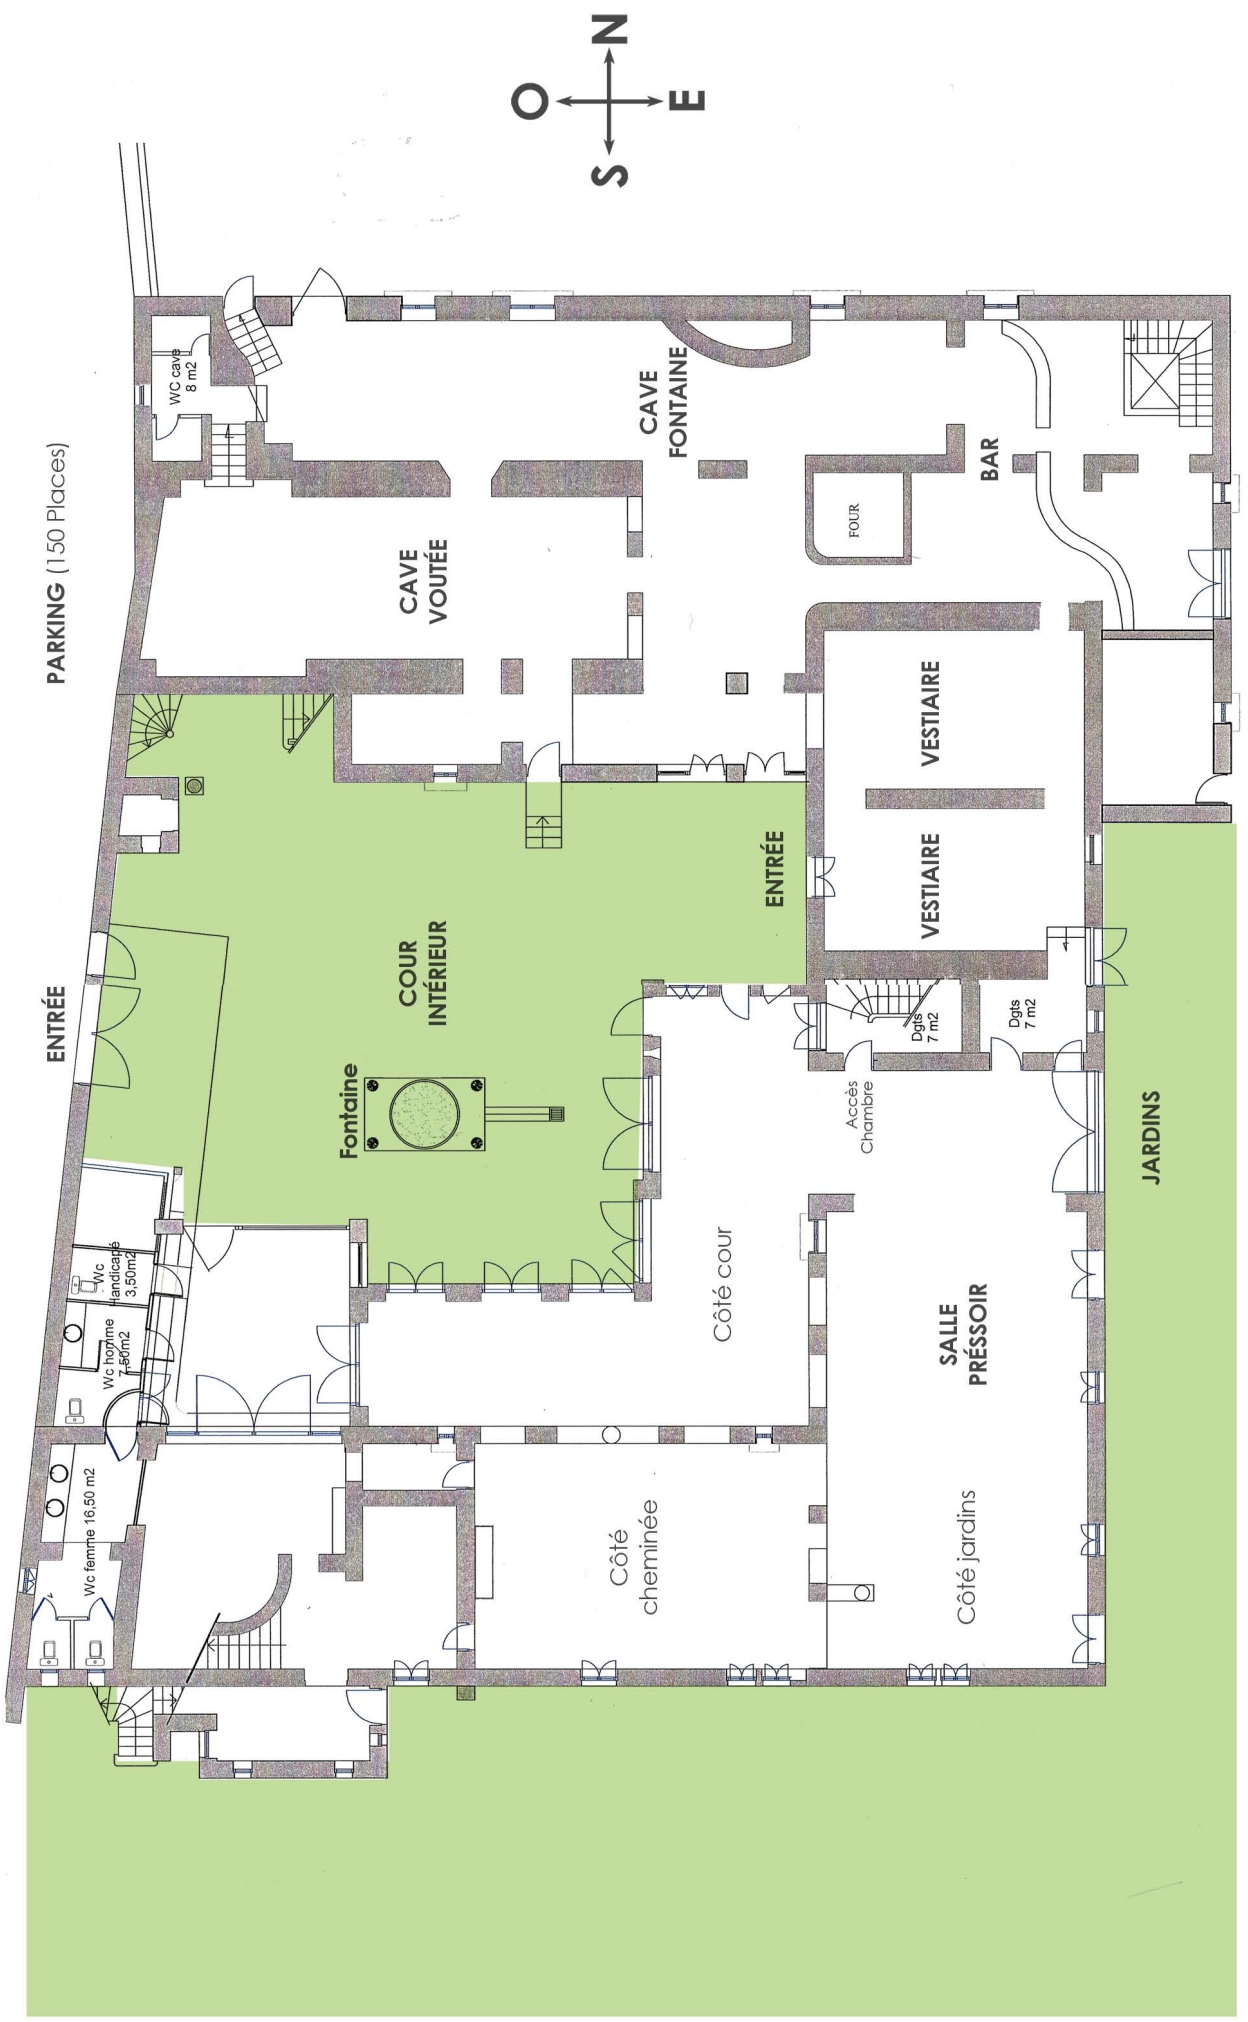

Domaine de la Ruisselière