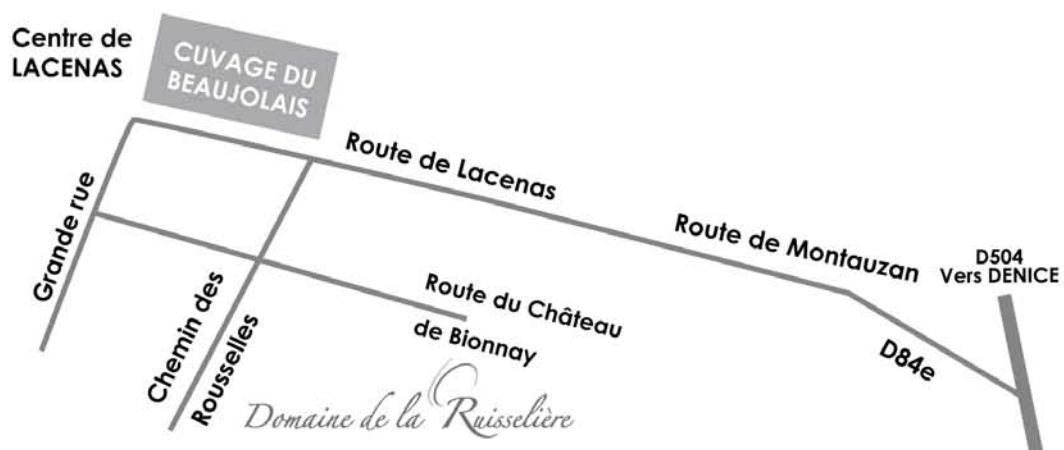

ACCES LACENAS > LA RUISSELIERE